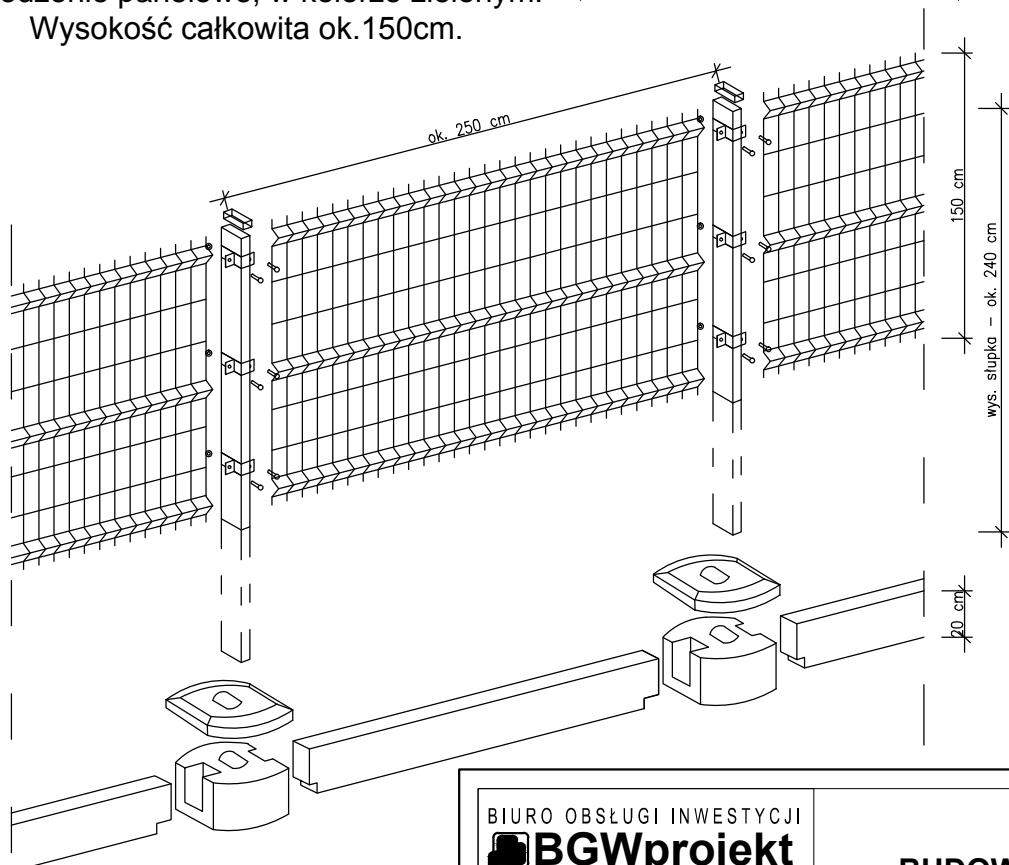

UWAGI:

Ogrodzenie panelowe, w kolorze zielonym.
Wysokość całkowita ok. 150cm.

BIURO OBSŁUGI INWESTYCJI

BGWprojekt

pl.Bp Wilhelma Pluty 6/2
66-100 Sulechów
tel.: 683213894

BUDOWA PLACU ZABAW
OGRODZENIE

Tytuł rysunku: SZKICE OGRODZENIA PANELOWEGO

branża / nr rys.:

D5

Inwestor: Gmina Babimost, ul. Rynek 3, 66-110 Babimost

skala

schemat

Lokalizacja: obręb Nowe Kramsko, gmina Babimost, działka 654/3

data:

07.2012