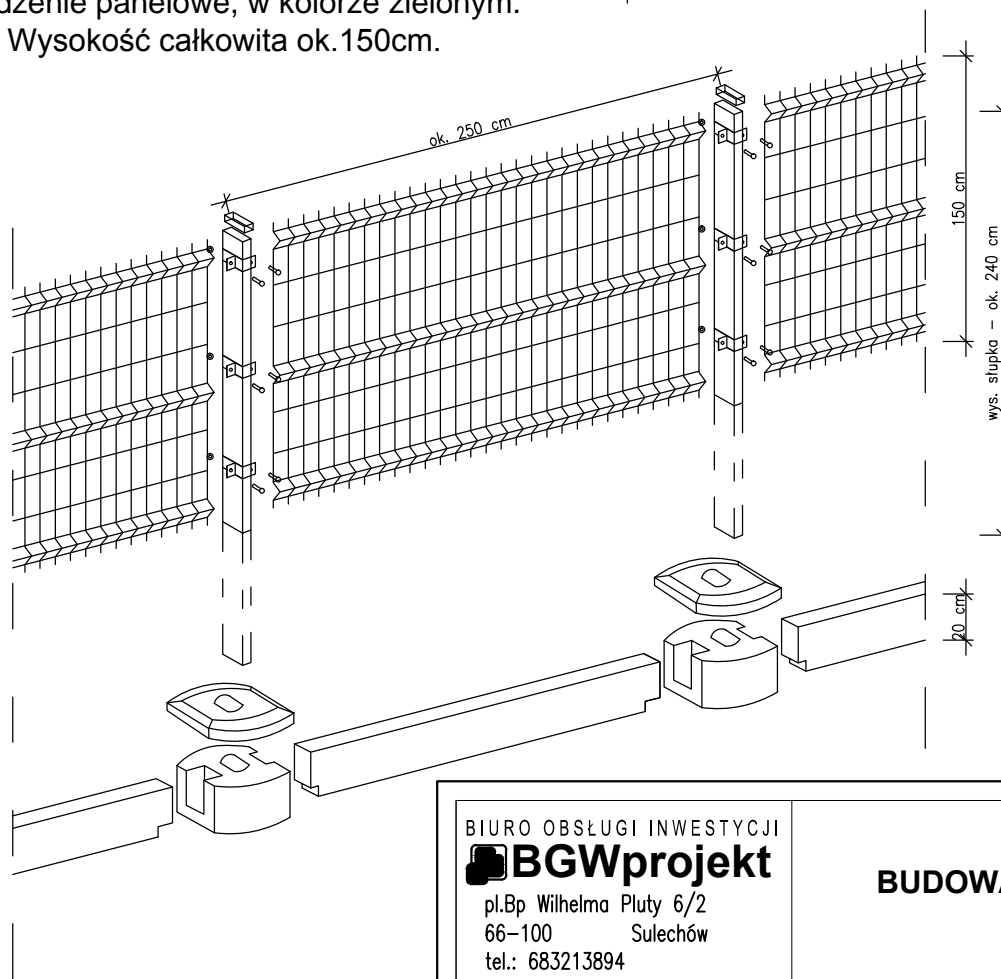

UWAGI:

Ogrodzenie panelowe, w kolorze zielonym.
Wysokość całkowita ok. 150cm.

BIURO OBSŁUGI INWESTYCJI

BGWprojekt

pl.Bp Wilhelma Pluty 6/2
66-100 Sulechów
tel.: 683213894

BUDOWA PLACU ZABAW
OGRODZENIE

Tytuł rysunku: SZKICE OGRODZENIA PANELOWEGO

branża / nr rys.:

D5

Inwestor: Gmina Babimost, ul. Rynek 3, 66-110 Babimost

skala

schemat

Lokalizacja: Podmokle Wielkie, obręb 1, działki 301/1, 301/2

data:

07.2012