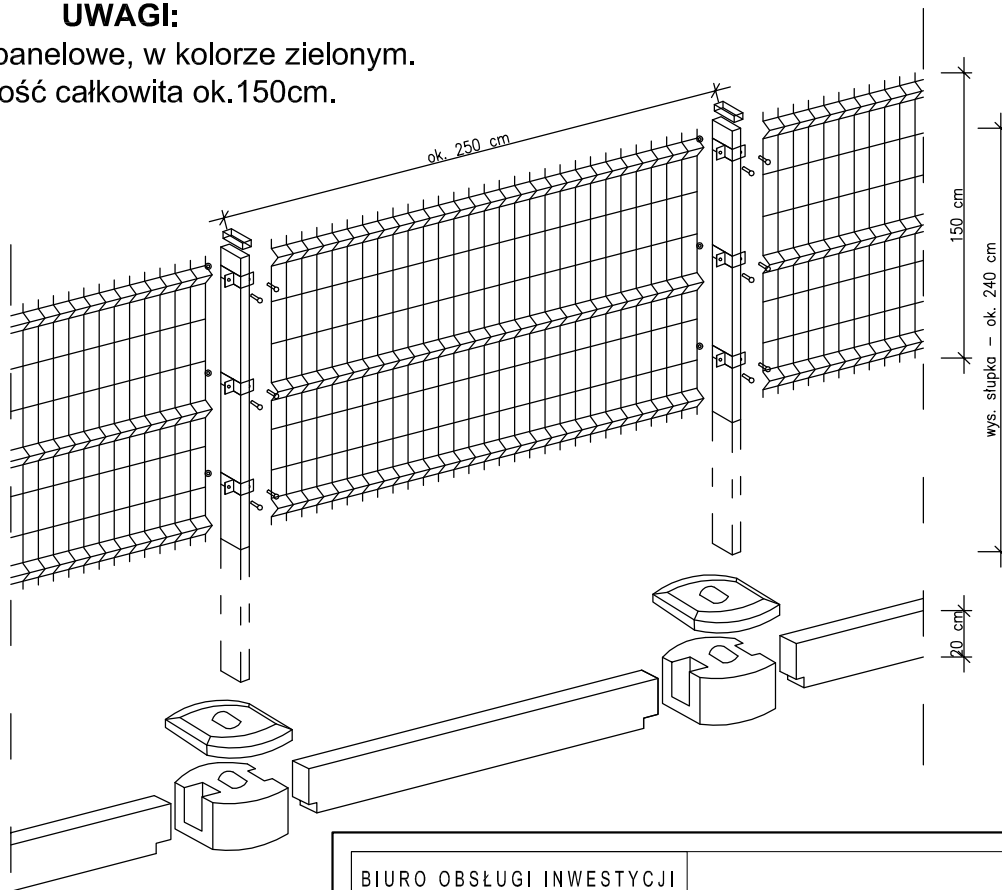

UWAGI:

Ogrodzenie panelowe, w kolorze zielonym.
Wysokość całkowita ok. 150cm.

BIURO OBSŁUGI INWESTYCJI

BGWprojekt

pl.Bp Wilhelma Pluty 6/2
66-100 Sulechów
tel.: 683213894

BUDOWA PLACU ZABAW
OGRODZENIE

Tytuł rysunku: SZKICE OGRODZENIA PANELOWEGO

branża / nr rys.:

D5

Inwestor: Gmina Babimost, ul. Rynek 3, 66-110 Babimost

skala

schemat

Lokalizacja: obręb 1 m. Babimost, działka 823

data:

05.2014