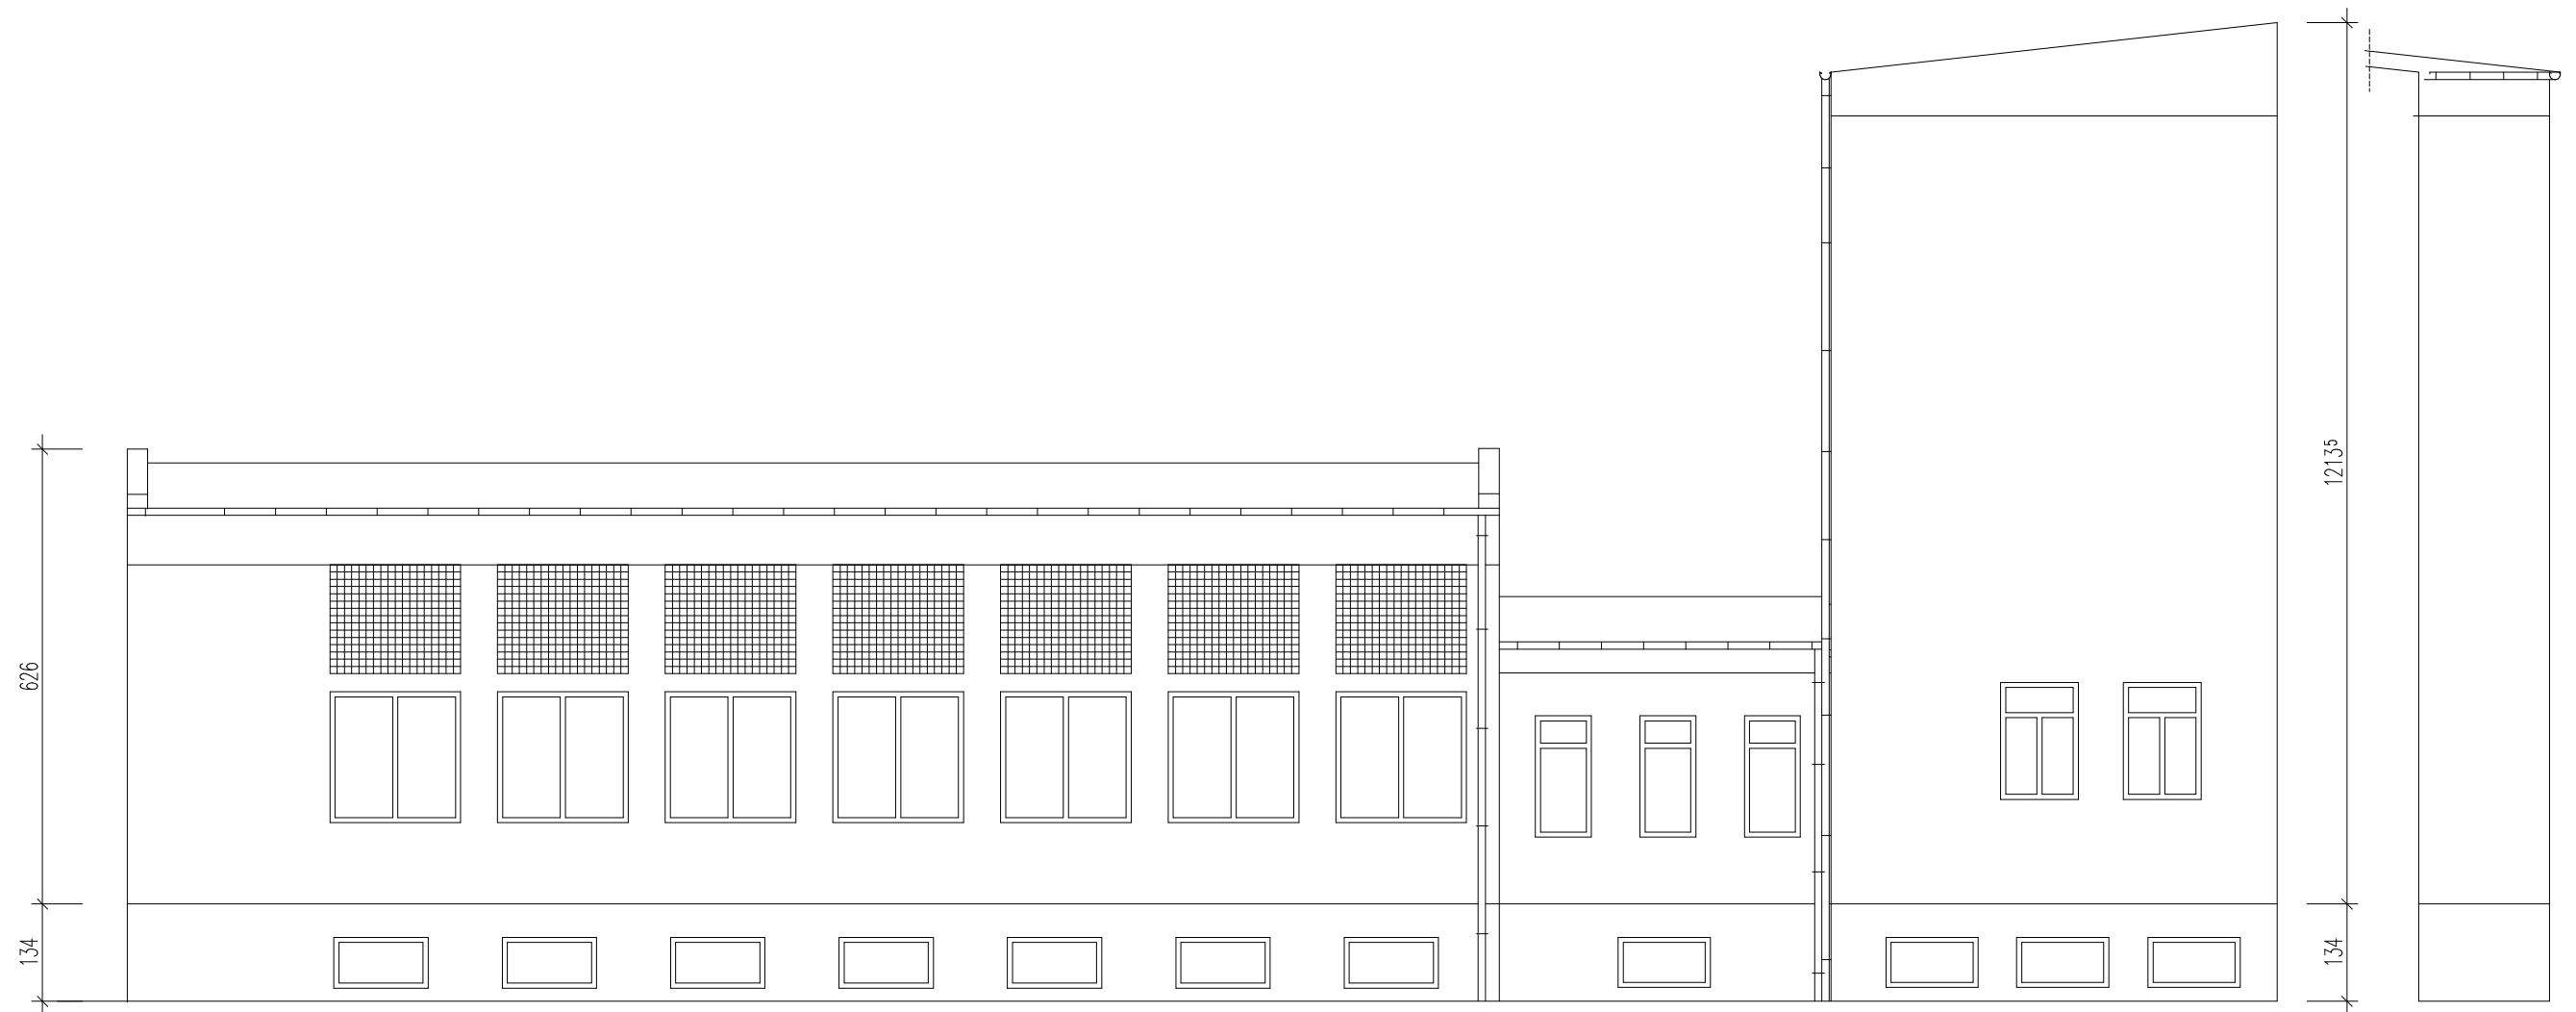

ELEWACJA "X"

ELEWACJA "R"

ELEWACJA "T" ELEWACJA "U"

Obiekt Adres	ZESPÓŁ SZKÓŁ W BABIMOŚCIE ul. ŻWIRKI I WIGURY 3, dz. nr 228	Rys. nr 6
Nazwa rysunku	ELEWACJE - INWENTARYZACJA	Skala: 1:100
Wykonawcy opracowania		Uprawnienia
Autor	tech.bud.MIECZYŚLAW NOWAK	178/73/ZG
Opracował	tech.bud.MIECZYŚLAW NOWAK	178/73/ZG
	Data oprac.	Podpisy
	01, 2012r.	
	01, 2012r.	